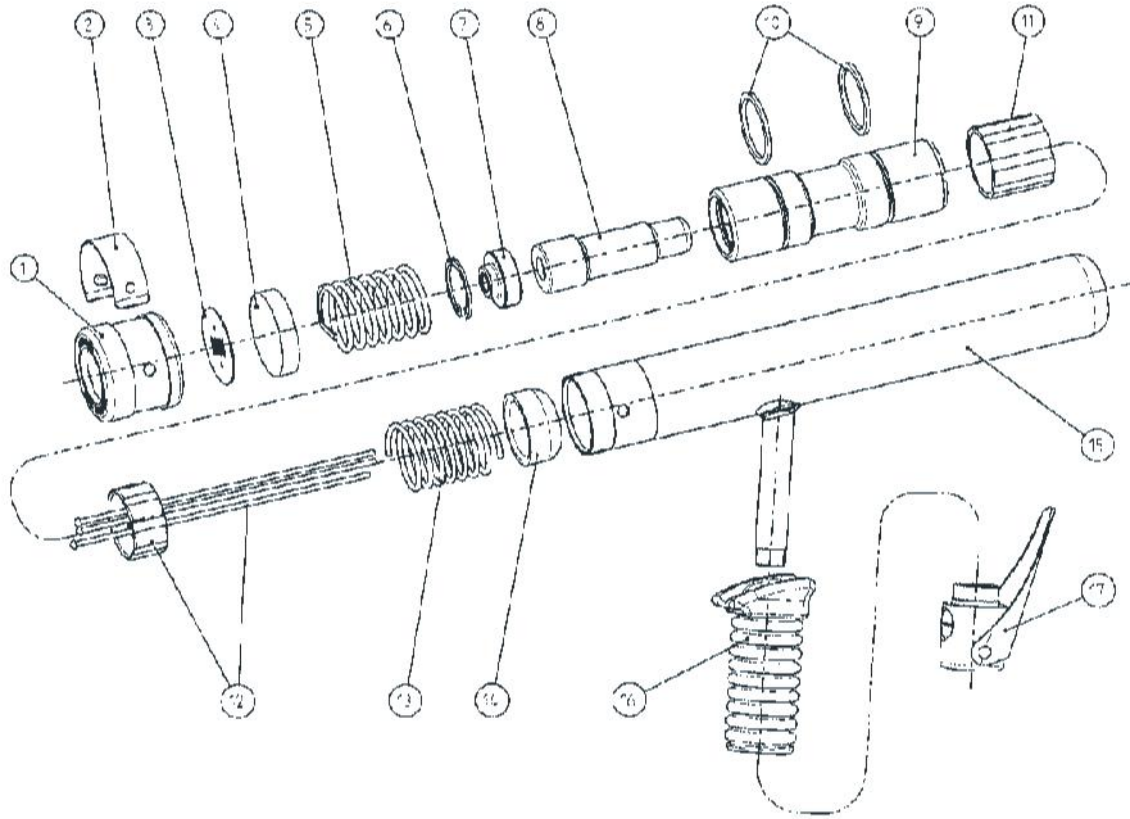

# KIEBOOM WERKENDAM

15.1 Nadelpistole NP 23		15.1 Needle scaler NP 23		15.1 Naaldenbikhamer NP 23		
700606	Verschlusskappe	1	700606	Cover Cap	1	
700599	Verschlussfeder	2	700599	Locking spring	2	
700598	Deckel	3	700598	Cover	3	
700597	Gummischeibe	4	700597	Rubber disc	4	
700595	Druckfeder hinten	5	700595	Pressure Spring	5	
108717	Sicherungsring	6	108717	Safety ring	6	
700276	Verschlusschraube	7	700276	Screwed cover	7	
700281	Schlagkolben	8	700281	Percussion piston	8	
700594	Kolbengehäuse	9	700594	Piston housing	9	
700600	Kolbendichtung (x2)	10	700600	Piston seal (x2)	10	
700275	Hammerstück	11	700275	Anvil	11	
	Nadeln (siehe 15.5)	12		Needles (see 15.5)	12	
700279	Druckfeder vorne	13	700279	Spring	13	
700284	Führung aus Grilon	14	700284	Grilon-guide	14	
700593	Mantelrohr	15	700593	Front tube	15	
700178	Handgriff	16	700178	Rubber handle grip	16	
700296	Ventil komplett	17	700296	Valve complete	17	
				700606	Afsluitkap	1
				700599	Sluitveer	2
				700598	Deksel	3
				700597	Rubber schijf	4
				700595	Drukveer achter	5
				108717	Veligheidsring	6
				700276	Sluitschroef	7
				700281	Slagzuiger	8
				700594	Zuigerhuis	9
				700600	zuigerpakking (x2)	10
				700275	hamerdeel	11
					naalden (zie 15.5)	12
				700279	Drukveer voor	13
				700284	Geleiding uit Grilon	14
				700593	Mantelbuis	15
				700178	Handgreep	16
				700296	Klep, compleet	17

15.2 Nadelpistole NP 23 K		15.2 Needle scaler NP 23 K		15.2 Naaldenbikhamer NP 23 K		
706353	Verschlusskappenset gelb	1,2,4	706353	Set of yellow cover cap	1,2,4	
706355	Druckfederset	5, 13	706355	Set of springs	5, 13	
707252	Ventil komplett		707252	Valve complete		
				706353	Afsluitkapset	1,2,4
				706355	Drukveerset	5, 13
				707252	Klep, compleet	